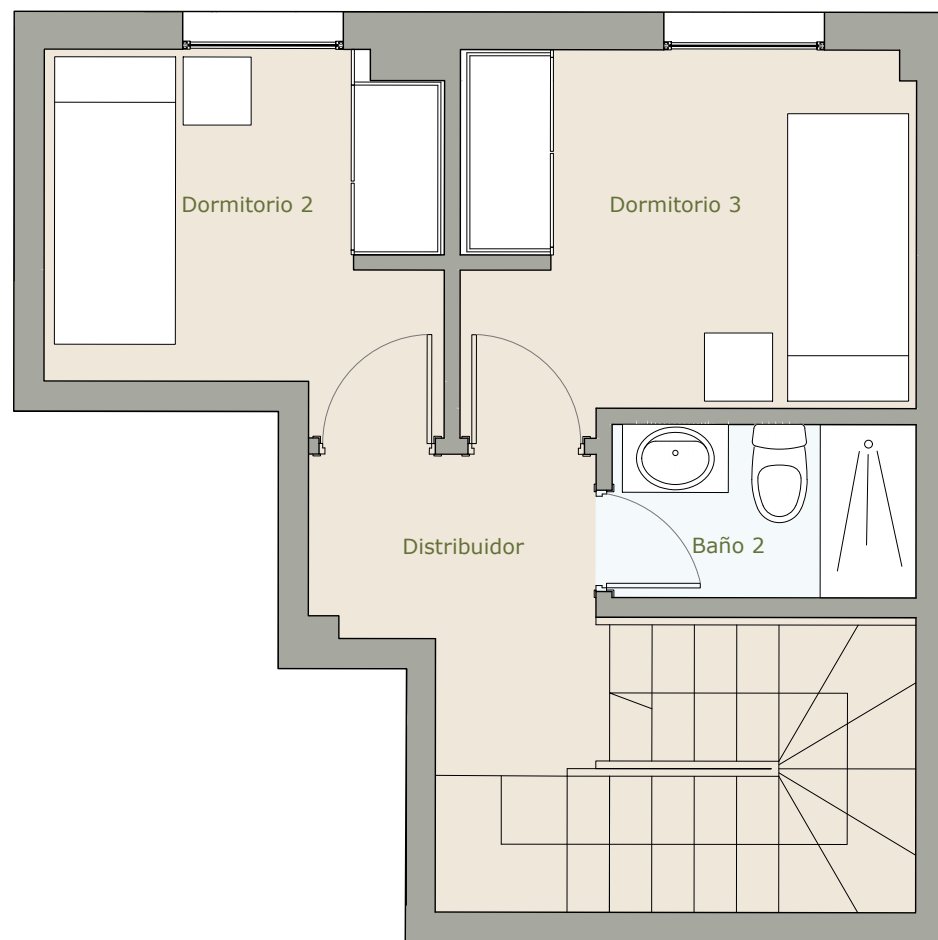

Azucenas 87

M A D R I D

Vivienda tipo 3 dormitorios

PLANTA 1: PLANTA BAJA DUPLEX

PLANTA 2: ENTRADA DUPLEX

SUPERFICIES

P1: RECIBIDOR	2,33 m ²
COCINA	5,29 m ²
SALÓN-COMEDOR	13,84 m ²
DORMITORIO 1	11,28 m ²
BAÑO 1	3,31 m ²
ESCALERA	4,87 m ²
PB: DISTRIBUIDOR	3,34 m ²
DORMITORIO 2	6,00 m ²
BAÑO 2	2,30 m ²
DORMITORIO 3	7,24 m ²
SUP. UTIL	59,80 m²
SUP. CONSTRUIDA	74,50 m²
SUP CONSTR. ZZCC	93,33 m²

VIVIENDA 22C

PORTAL: 2
PLANTA: 2^a
LETRA: C

PLANTA TIPO 1^a-2^a