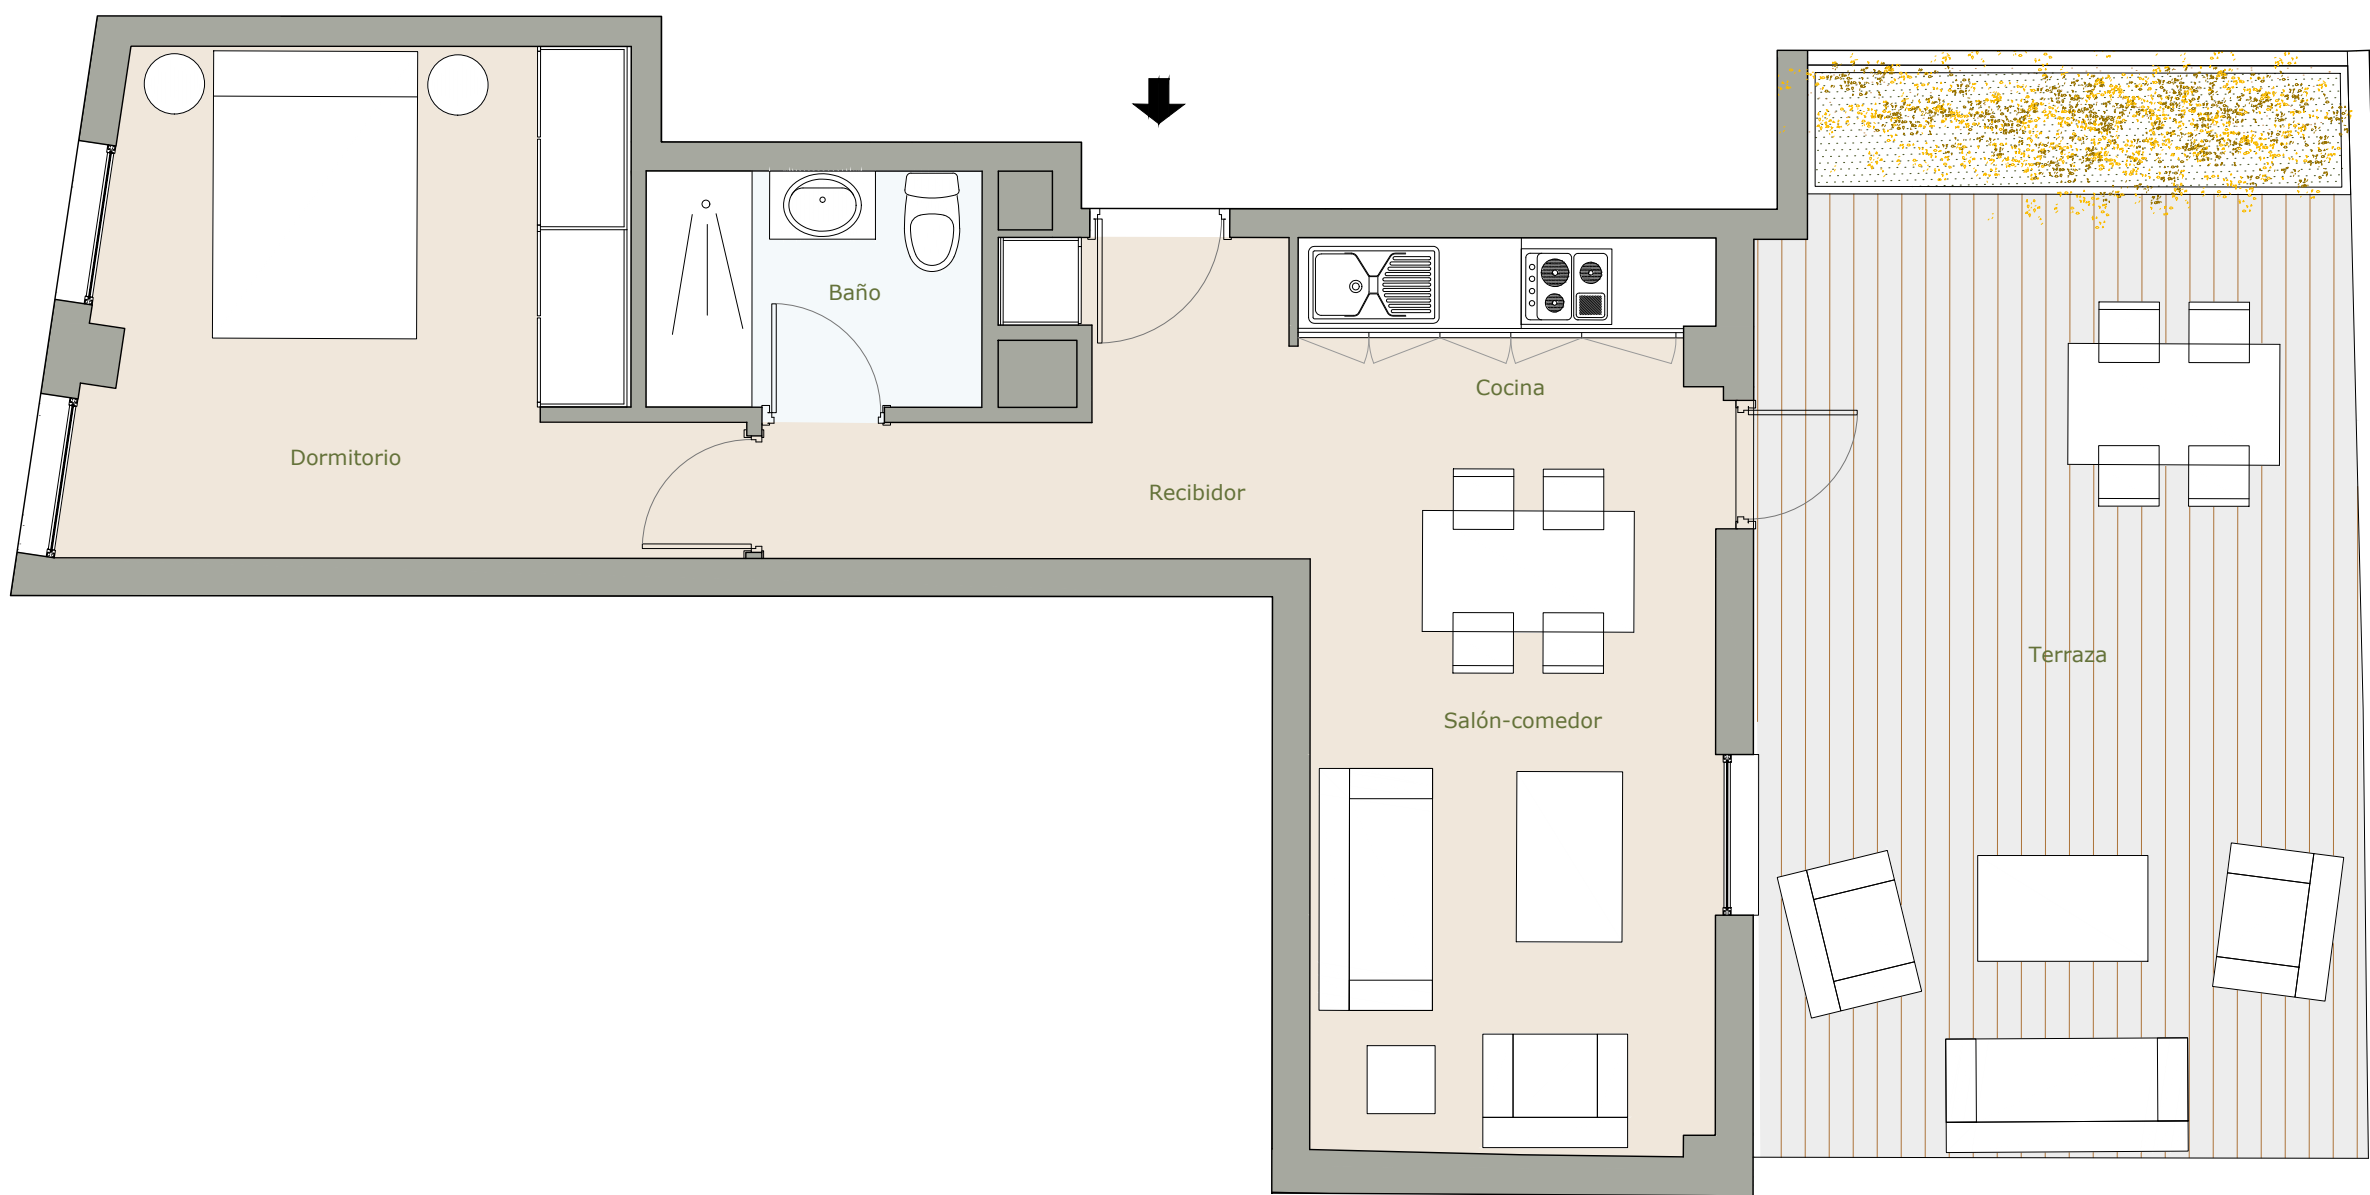

Azucenas 87

M A D R I D

Vivienda tipo 1 dormitorio

SUPERFICIES

RECIBIDOR	5,08 m ²
COCINA/COMED./SALÓN	16,50 m ²
DORMITORIO	12,66 m ²
BAÑO	3,47 m ²
TERRAZA	28,51 m ²
SUP. UTIL	37,71 m²
SUP. UTIL CON TERRAZA	66,22 m²
SUP. CONSTRUIDA	46,64 m²
SUP CONSTR. ZZCC	58,43 m²

VIVIENDA 11A

PORTAL: 1
PLANTA: 1ª
LETRA: A

PLANTA TIPO 1ª