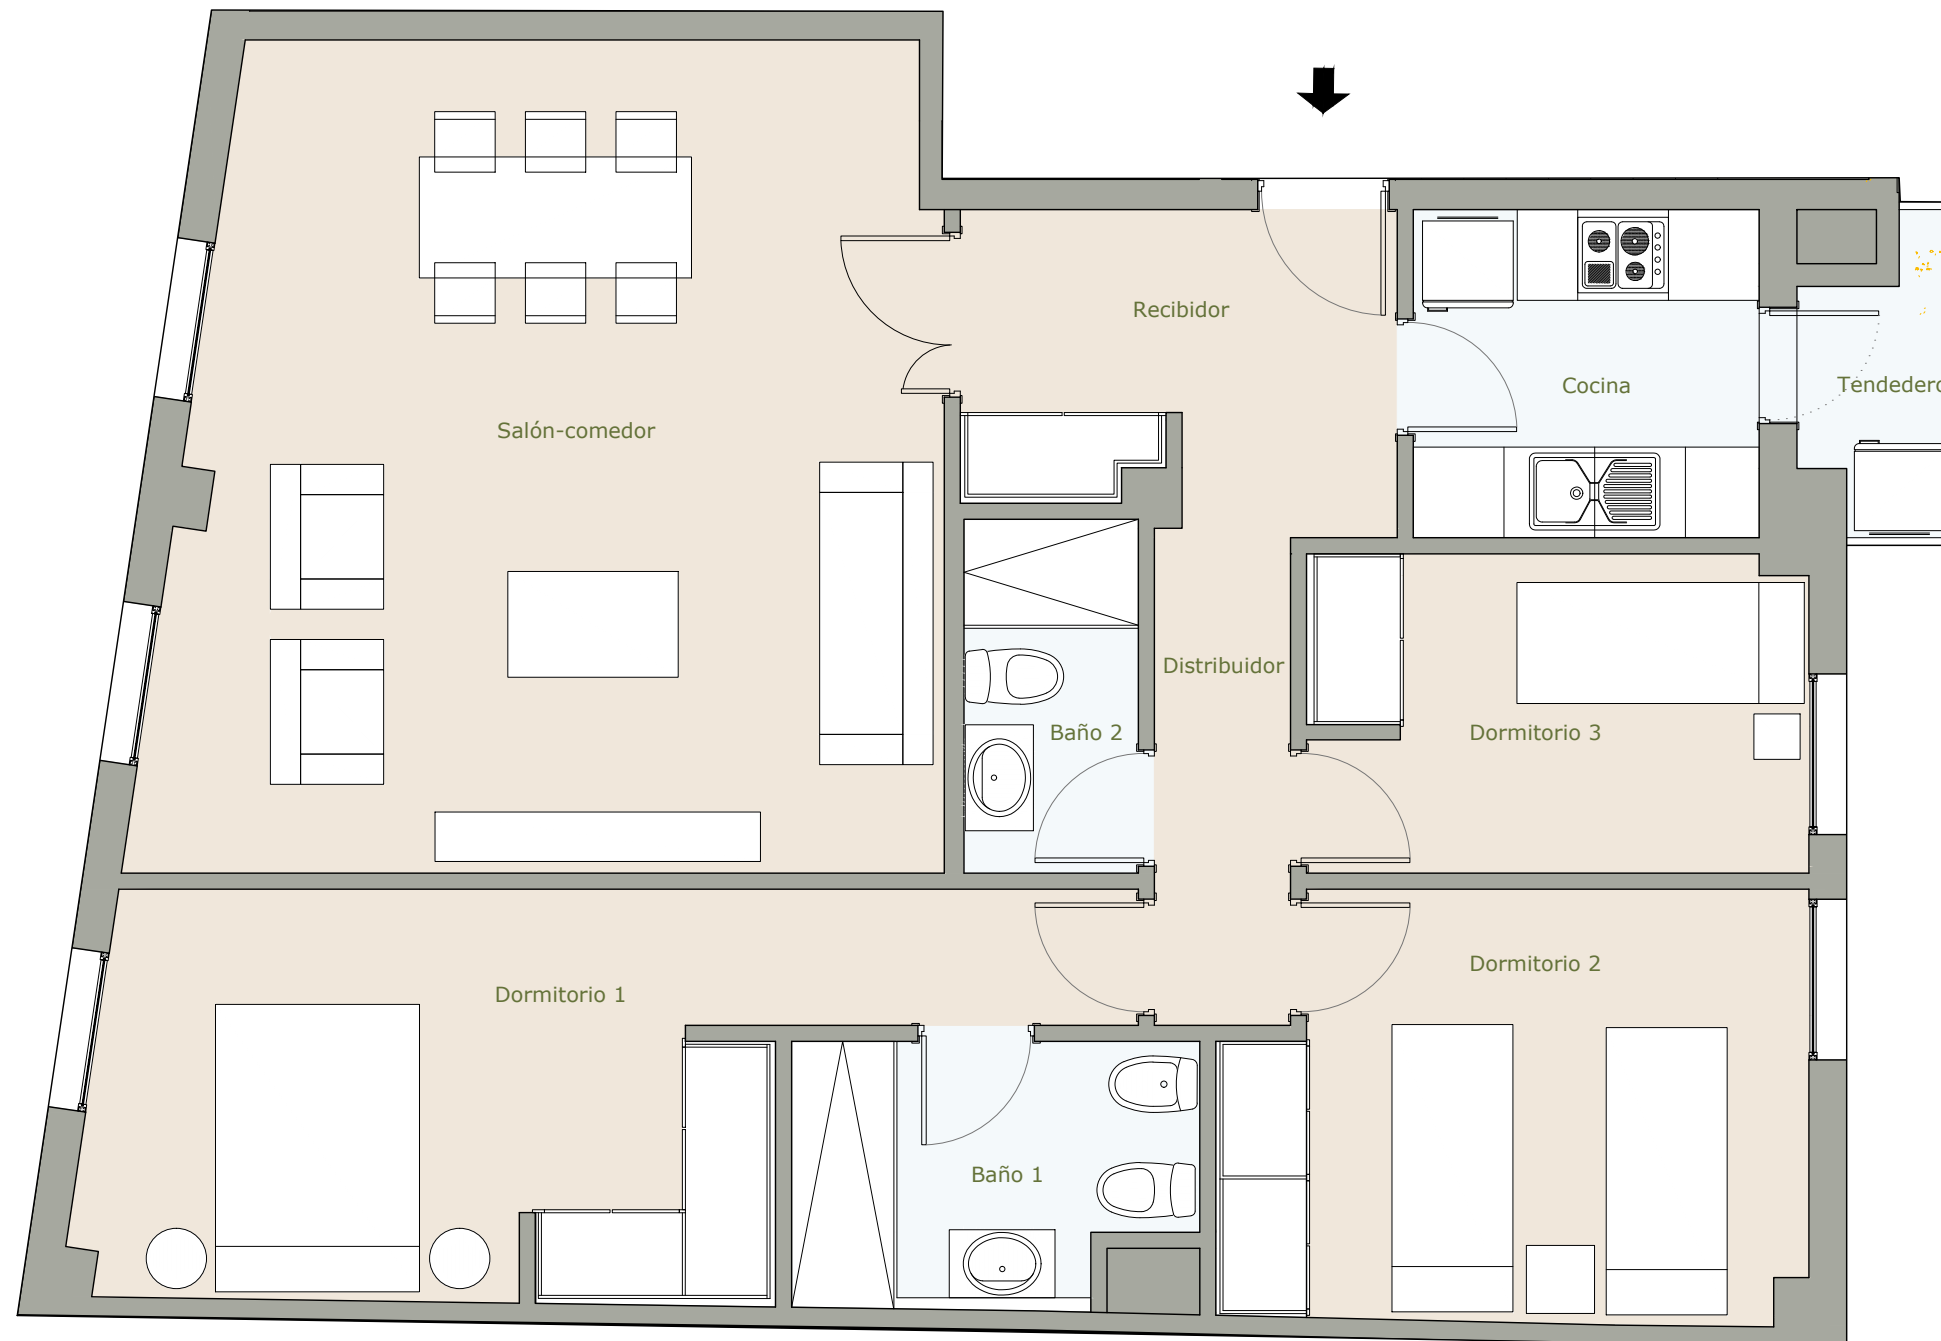

Azucenas 87

M A D R I D

Vivienda tipo 3 dormitorios

SUPERFICIES

RECIBIDOR	5,80 m ²
DISTRIBUIDOR	2,91 m ²
COCINA	4,96 m ²
SALÓN-COMEDOR	27,45 m ²
DORMITORIO 1	14,36 m ²
BAÑO 1	4,42 m ²
DORMITORIO 2	10,53 m ²
BAÑO 2	2,70 m ²
DORMITORIO 3	6,90 m ²
TENEDERO	1,82 m ²
SUP. UTIL	81,85 m²
SUP. CONSTRUIDA	94,14 m²
SUP CONSTR. ZZCC	117,94 m²

VIVIENDA 12A

PORTAL: 1
PLANTA: 2^a
LETRA: A

PLANTA TIPO 2^a