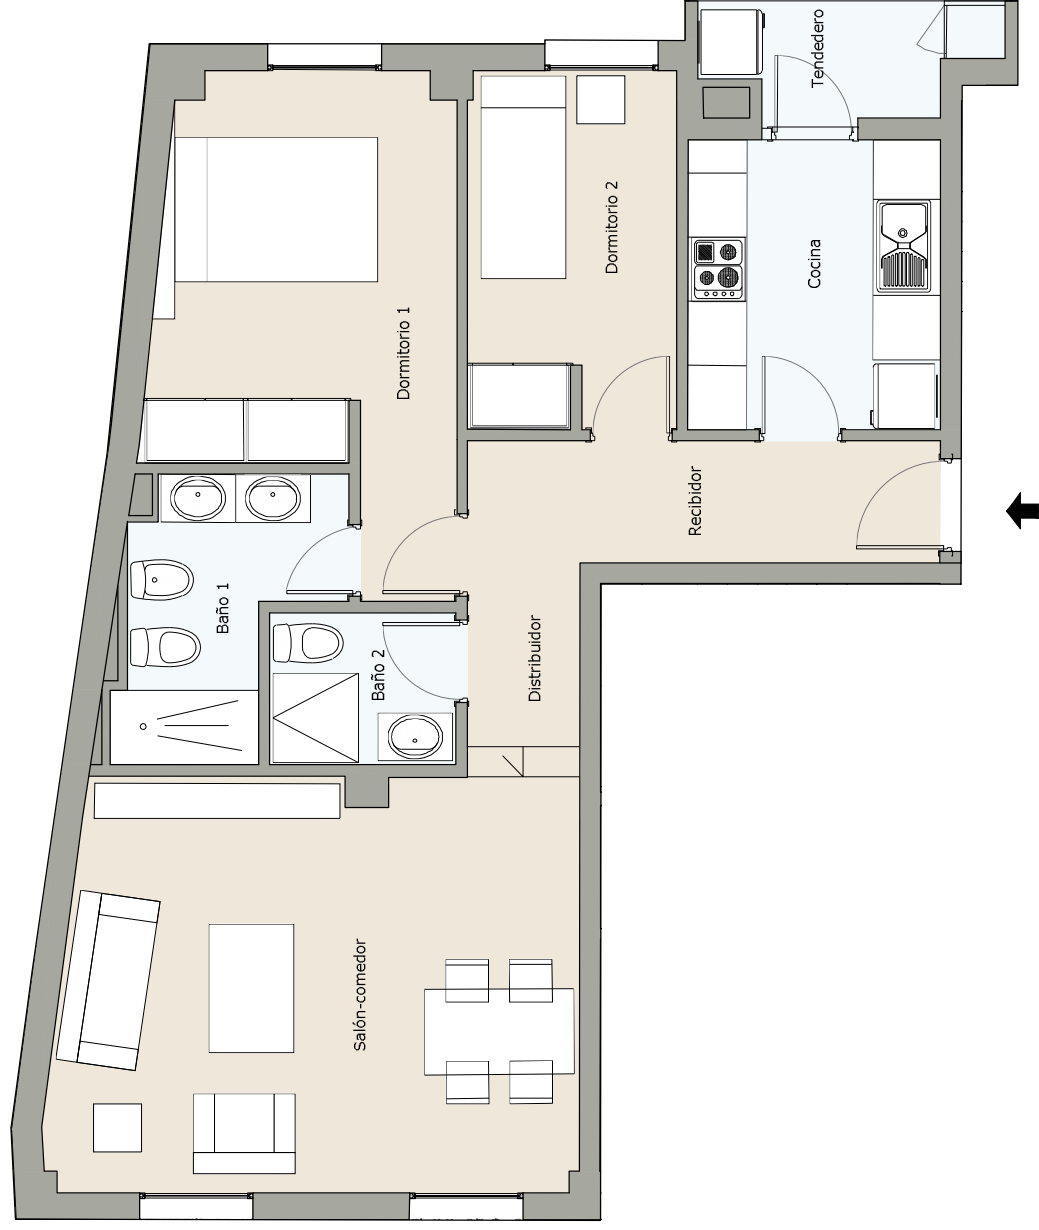

Azucenas 87

M A D R I D

Vivienda tipo 2 dormitorios

RECIBIDOR	3,84 m2
DISTRIBUIDOR	3,31 m2
COCINA	6,39 m2
SALÓN-COMEDOR	18,70 m2
DORMITORIO 1	11,23 m2
BAÑO 1	4,31 m2
DORMITORIO 2	6,48 m2
BAÑO 2	2,48 m2
TENDEDERO	3,05 m2
SUP. UTIL	59,79 m2
SUP. CONSTRUIDA	71,34 m2
SUP. CONSTR. ZZCC	