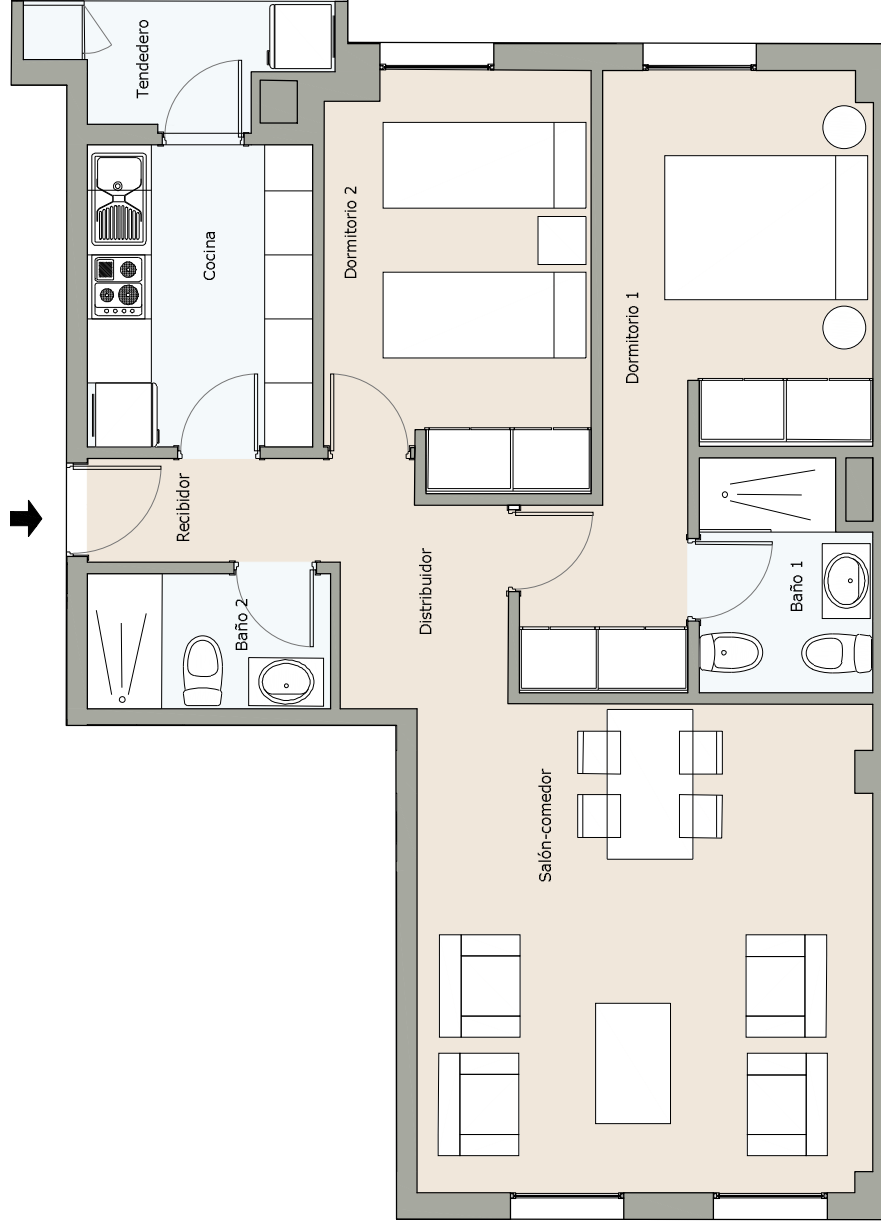

Azucenas 87

M A D R I D

Vivienda tipo 2 dormitorios

SUPERFICIES

RECIBIDOR	2,30 m ²
DISTRIBUIDOR	3,29 m ²
COCINA	5,95 m ²
SALÓN-COMEDOR	19,34 m ²
DORMITORIO 1	11,98 m ²
BAÑO 1	3,33 m ²
DORMITORIO 2	9,31 m ²
BAÑO 2	2,88 m ²
TENDEDERO	2,90 m ²
SUP. UTIL	61,28 m ²
SUP. CONSTRUIDA	70,61 m ²
SUP CONSTR. ZZCC	88,45 m ²

VIVIENDA 22A

PORTAL: 2
PLANTA: 2^a
LETRA: A

PLANTA TIPO 2^a