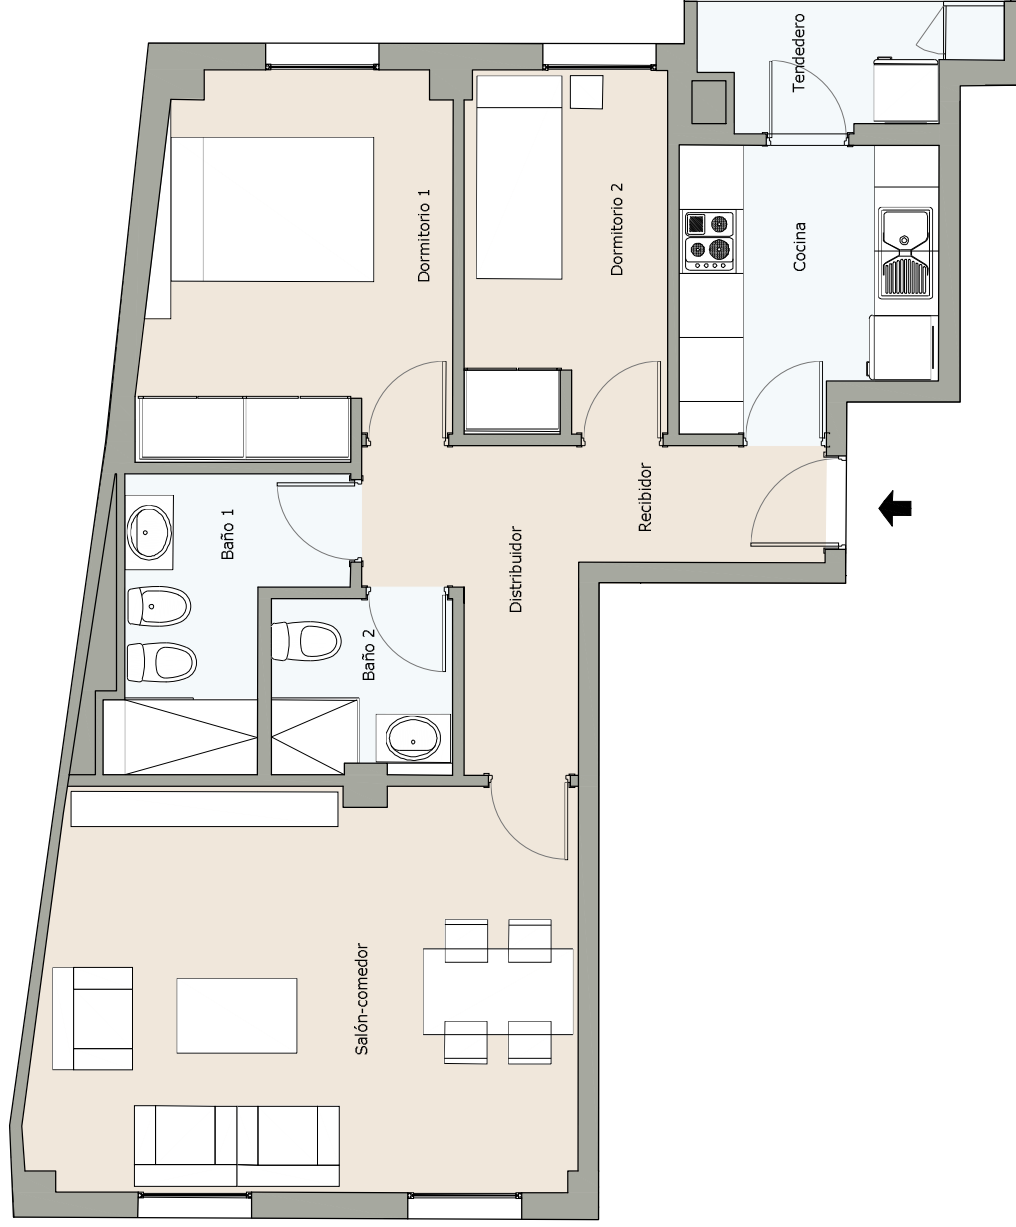

## Vivienda tipo 2 dormitorios

### SUPERFICIES

RECIBIDOR	2,52 m <sup>2</sup>
DISTRIBUIDOR	4,56 m <sup>2</sup>
COCINA	6,04 m <sup>2</sup>
SALÓN-COMEDOR	18,92 m <sup>2</sup>
DORMITORIO 1	10,00 m <sup>2</sup>
BANO 1	4,55 m <sup>2</sup>
DORMITORIO 2	6,39 m <sup>2</sup>
BANO 2	2,75 m <sup>2</sup>
TENDEDERO	3,18 m <sup>2</sup>
SUP. UTIL	58,91 m <sup>2</sup>
SUP. CONSTRUIDA	69,50 m <sup>2</sup>
SUP CONSTR. ZCC	87,06 m <sup>2</sup>

VIVIENDA 22B

PORTAL: 2  
PLANTA: 2<sup>a</sup>  
LETRA: B

PLANTA TIPO 2<sup>a</sup>