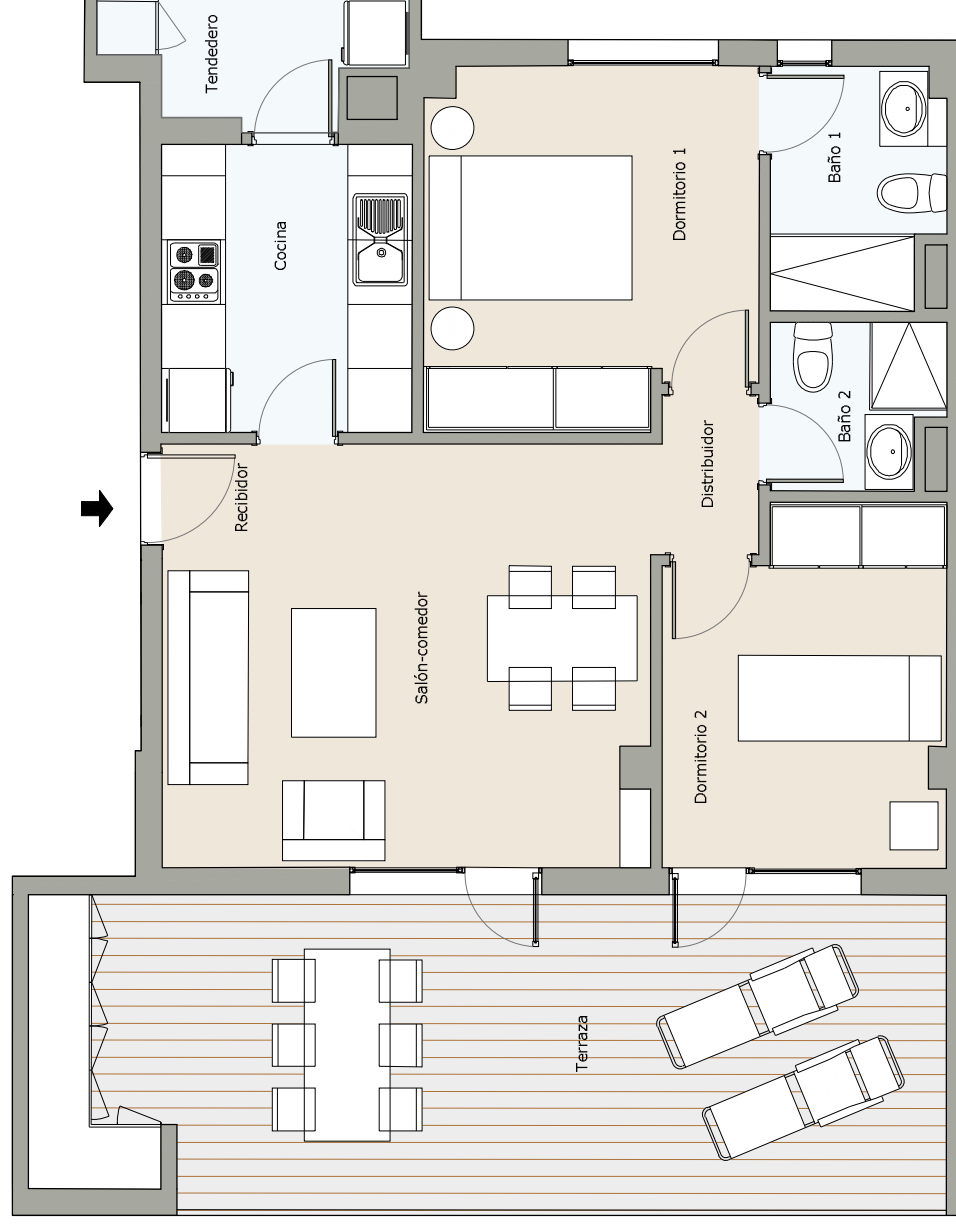

Vivienda tipo 2 dormitorios

SUPERFICIES	
RECIBIDOR	2,10 m ²
DISTRIBUIDOR	1,35 m ²
COCINA	6,32 m ²
SALÓN-COMEDOR	16,01 m ²
DORMITORIO 1	10,18 m ²
BANO 1	3,51 m ²
DORMITORIO 2	8,45 m ²
BANO 2	2,39 m ²
TENDEDERO	2,92 m ²
TERRAZA	23,70 m ²
SUP. UTIL CON TERRAZA	53,23 m ²
SUP. UTIL CON TERRAZA	76,93 m ²
SUP. CONSTRUIDA	65,21 m ²
SUP CONSTR. ZZCC	81,69 m ²